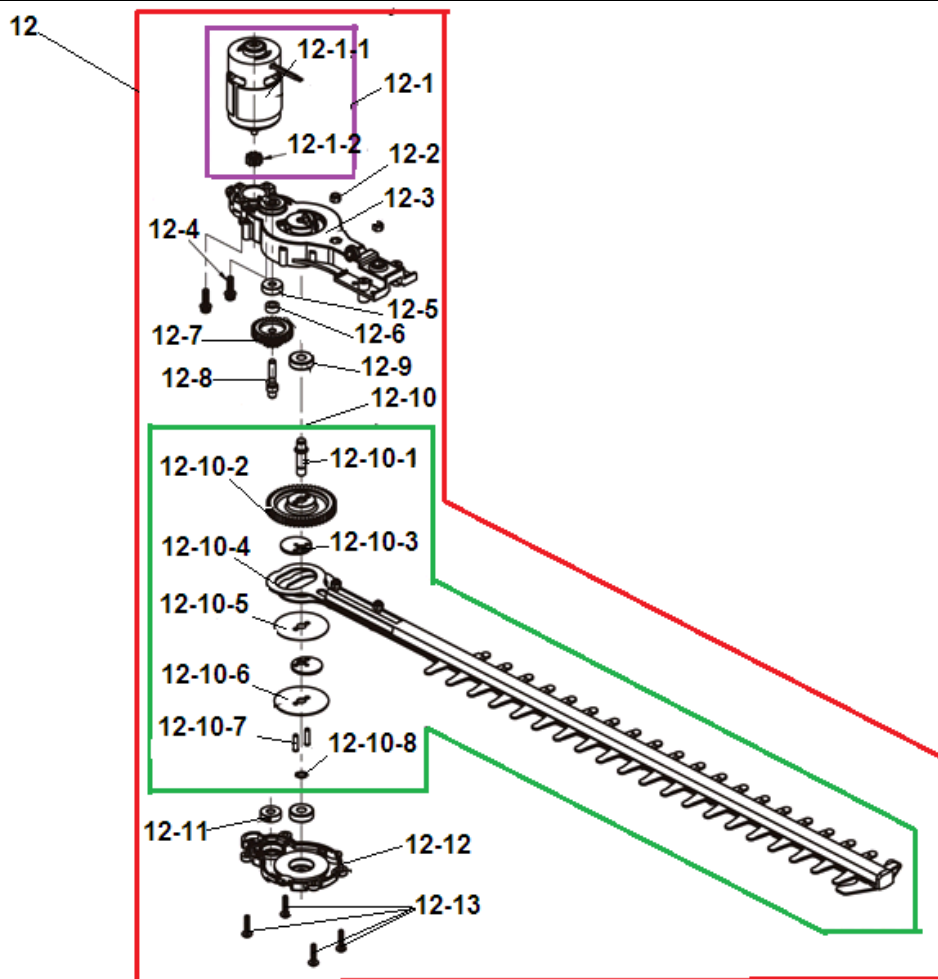

№	Артикул	Наименование	К-во	№	Артикул	Наименование	К-во
12	8440-751308-0000010	Режущий узел комплект	1	12-10	8440-751310-0000010	Ножи комплект	1
12-1	8440-751309-0000000	Электродвигатель комплект	1	12-10-1	8085-751307-0100000	Вал выходной 2	1
12-1-1	8401-751302-0000000	Электродвигатель	1	12-10-2	8123-751306-0100000	Шестерня ведомая	1
12-1-2	8123-755201-0000000	Шестерня двигателя	1	12-10-3	8124-751304-0000000	Эксцентрик	2
12-2	8NH-05D	Гайка	2	12-10-4	8440-751303-0200010	Ножи комплект	1
12-3	8146-751301-0001710	Корпус редуктора верх	1	12-10-5	8321-530901-0000000	Диафрагма ножей	1
12-4	8SJGN05-18B	Винт 4x10	2	12-10-6	8325-534802-0200000	Плата ножей	1
12-5	8BC-190606-ST03	Подшипник 626	1	12-10-7	8086-751301-0100000	Штифт	2
12-6	8334-751303-0000000	Крышка шпинделя	1	12-10-8	8CC-08B	Кольцо стопорное	1
12-7	8123-753101-0100000	Шестерня редуктора верхняя	1	12-11	8BC-190706-ST	Подшипник 607	1
12-8	8085-751309-0000000	Вал выходной 1	1	12-12	8021-751301-0001710	Крышка редуктора низ	1
12-9	8BC-220807-ST	Подшипник 608Z	2	12-13	8SNAB40-18B	Винт 4x18	1