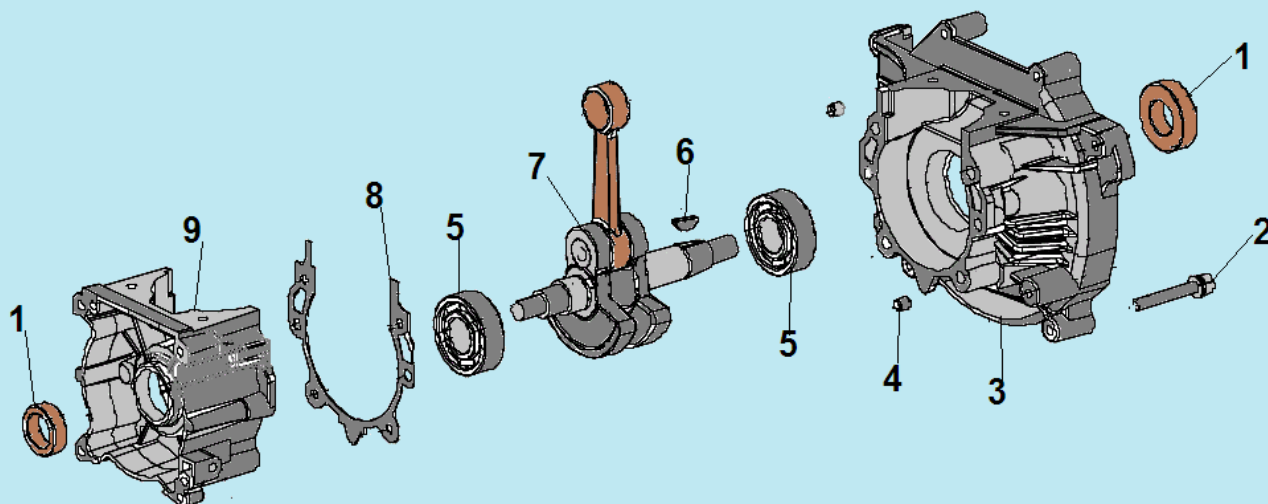

№	Артикул	Наименование	К-во	№	Артикул	Наименование	К-во
1	914405202	Болт М5х20	1	7	914405202	Болт М5х20	4
2	033265110	Крышка цилиндра	1	8	033112710	Прокладка цилиндра	1
3	914405122	Болт М5х12	1	9	<b>033121100</b>	<b>Поршень комплект</b>	<b>1</b>
4	033265180	Накладка крышки цилиндра	1	10	033121210	Кольцо поршневое	2
5	033112110	Цилиндр	1	11	971101314	Подшипник пальца	1
6	L7T	Свеча зажигания	1	12			

№	Артикул	Наименование	К-во	№	Артикул	Наименование	К-во
1	980122207	Сальник коленвала 12хх22х7	2	6	951103130	Шпонка маховика	1
2	910405302	Болт М5х30	4	7	033122000	Коленвал	1
3	033131110	Картер сторона маховика	1	8	033131170	Прокладка картера	1
4	952104100	Штифт картера 4х10	2	9	033131130	Картер сторона стартера	1
5	976162010	Подшипник коленвала	2	10			

№	Артикул	Наименование	К-во	№	Артикул	Наименование	К-во
1	033231410	Крышка сцепления	1	8	033141260	Колпачок свечи	1
2	914405202	Болт М5х20	4	9	914405202	Болт М5х20	2
3	952104100	Штифт 4х10	4	10	043145960	Шайба сцепления	2
4	043145910	Болт крепления сцепления	2	11	933008002	Гайка М8	1
5	941510001	Шайба болта	2	12	033141110	Маховик	1
<b>6</b>	<b>033145100</b>	<b>Сцепление комплект</b>	<b>1</b>	13	033131110	Картер сторона маховика	1
7	033145150	Пружина сцепления	1	<b>14</b>	<b>033141200</b>	<b>Магнето</b>	<b>1</b>