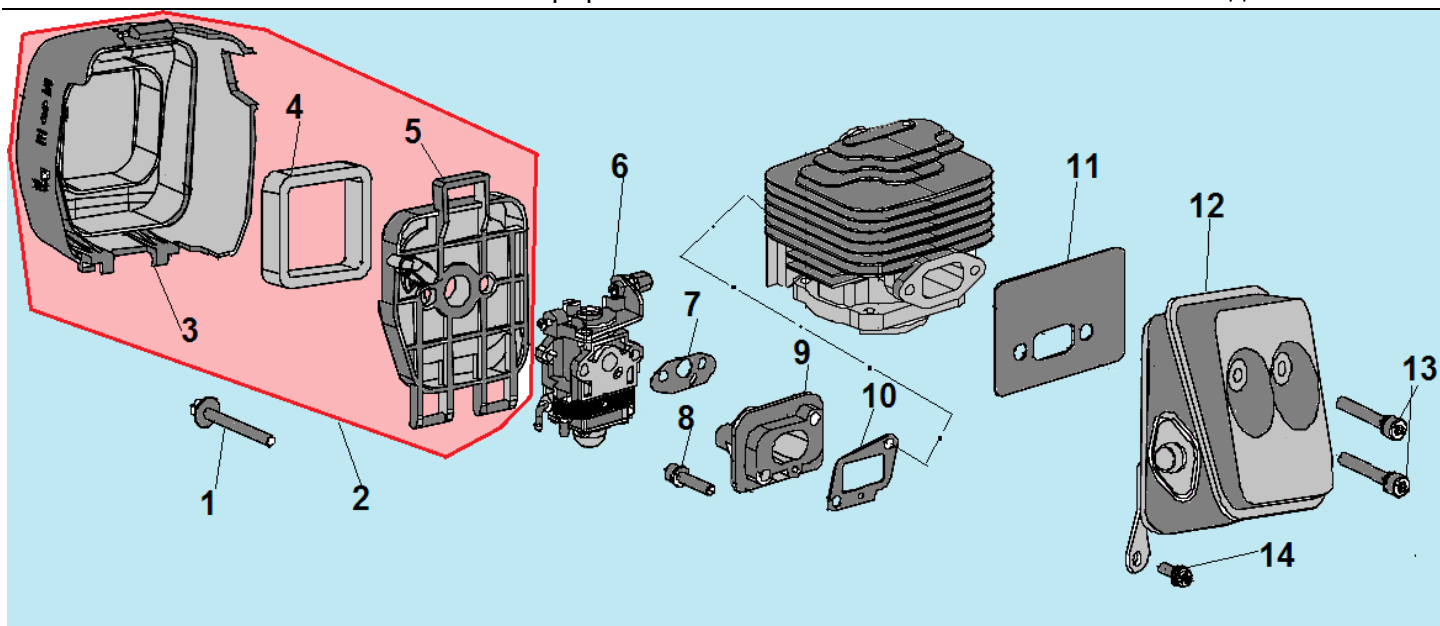

№	Артикул	Наименование	К-во	№	Артикул	Наименование	К-во
1	914405552	Болт М5х55	2	8	914405252	Болт М5х25	2
2	043253500	Корпус фильтра комплект	1	9	033114110	Теплоизолятор	1
3	043253510	Крышка воздушного фильтра	1	10	033114710	Прокладка под теплоизолятор	1
4	043253210	Фильтр воздушный	1	11	033116710	Прокладка глушителя	1
5	043253110	Корпус воздушного фильтра	1	12	033116000	Глушитель	1
6	033151000	Карбюратор	1	13	910406552	Болт М5х55	2
7	033151710	Прокладка под карбюратор	1	14	914405202	Винт 5х20	1