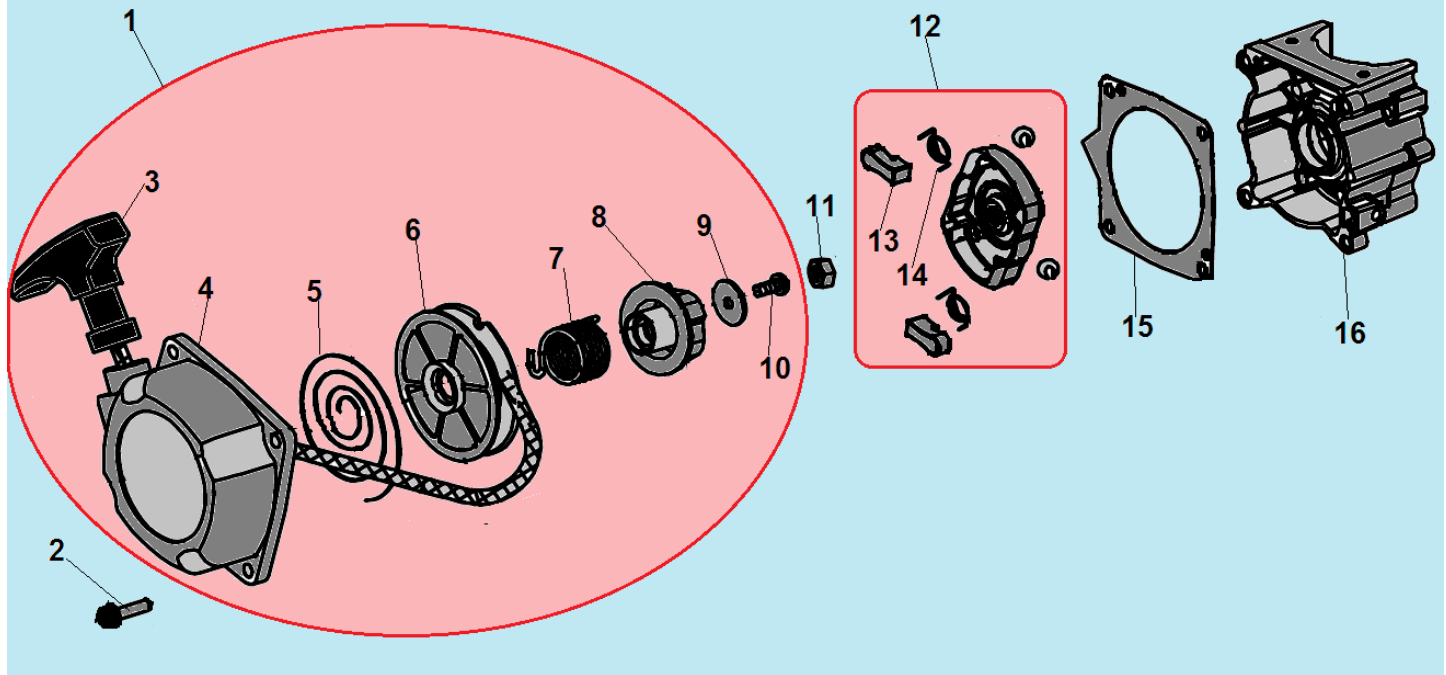

№	Артикул	Наименование	К-во	№	Артикул	Наименование	К-во
1	914405202	Болт М5х20	1	7	914405202	Болт М5х20	4
2	033265110	Крышка цилиндра	1	8	033112710	Прокладка цилиндра	1
3	914405122	Болт М5х12	1	9	<b>033121100</b>	<b>Поршень комплект</b>	<b>1</b>
4	033265180	Накладка крышки цилиндра	1	10	033121210	Кольцо поршневое	2
5	033112110	Цилиндр	1	11	971101314	Подшипник пальца	1
6	L7T	Свеча зажигания	1	12			

№	Артикул	Наименование	К-во	№	Артикул	Наименование	К-во
1	033231410	Крышка сцепления	1	8	033141260	Колпачок свечи	1
2	914405202	Болт М5х20	4	9	914405202	Болт М5х20	2
3	952104100	Штифт 4х10	4	10	043145960	Шайба сцепления	2
4	043145910	Болт крепления сцепления	2	11	933008002	Гайка М8	1
5	941510001	Шайба болта	2	12	033141110	Маховик	1
<b>6</b>	<b>033145100</b>	<b>Сцепление комплект</b>	<b>1</b>	13	033131110	Картер сторона маховика	1
7	033145150	Пружина сцепления	1	<b>14</b>	<b>033141200</b>	<b>Магнето</b>	<b>1</b>