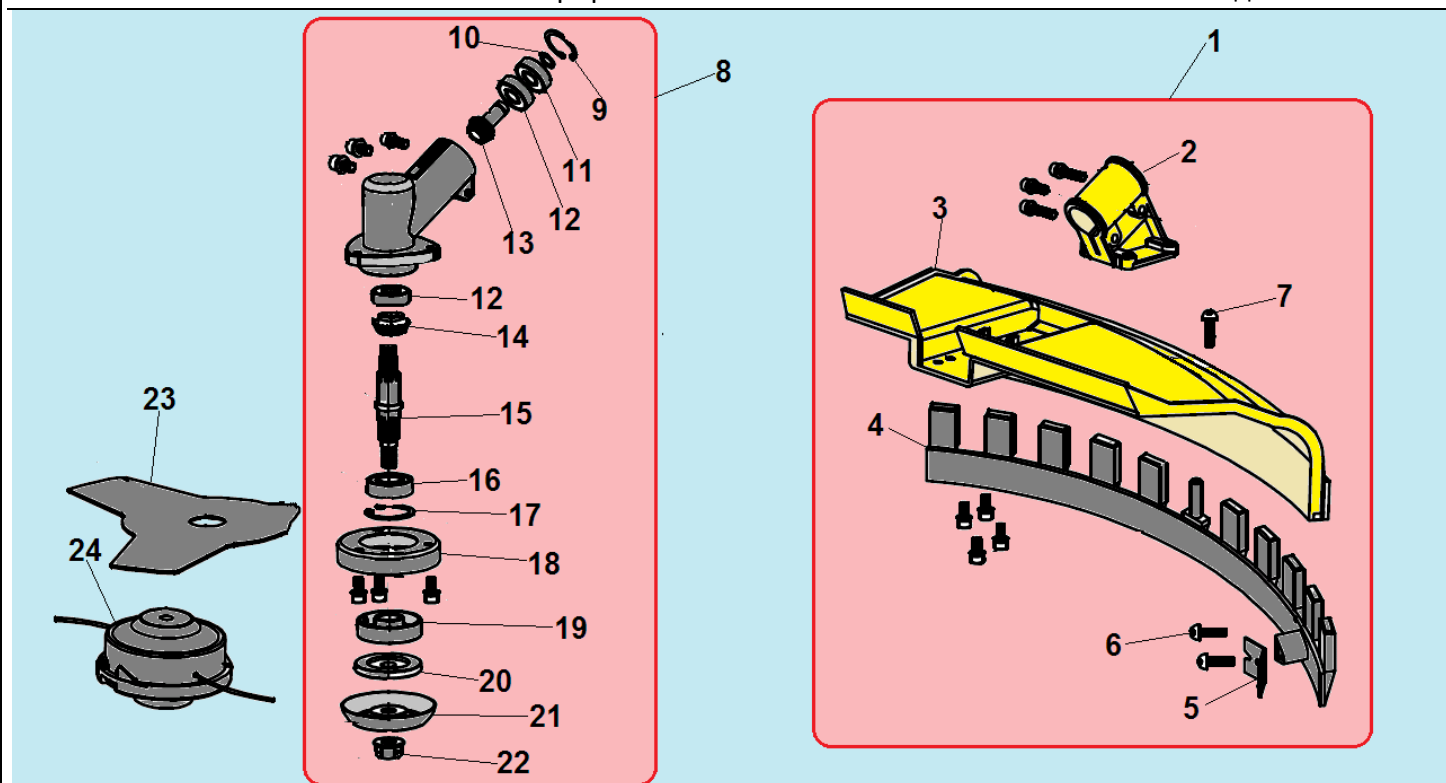

№	Артикул	Наименование	К-во	№	Артикул	Наименование	К-во
<b>1</b>	<b>043261000</b>	<b>Стартер в сборе</b>	<b>1</b>	9	941605182	Шайба	1
2	914405202	Болт М5х20	4	10	914005120	Винт 5х12	1
3	043261410	Ручка стартера	1	11	933008002	Гайка М8	1
4	043261110	Крышка стартера	1	12	043161600	Плата собачек стартера	1
5	043261210	Возвратная пружина	1	13	033161650	Собачка стартера	2
6	043261310	Барaban стартера	1	14	033161660	Пружина собачек	1
7	043261330	Пружина храповика	1	15	043161710	Прокладка под крышку стартера	1
8	043261350	Храповик стартера	1	16	033131130	Картер сторона стартера	1

№	Артикул	Наименование	К-во	№	Артикул	Наименование	К-во
1	910406202	Болт М6х20	4	21	102614370	Штанга	1
<b>2</b>	<b>С4</b>	<b>Корпус сцепления комплект</b>	<b>1</b>	22	143116110	Ремень	1
3	143111200	Барабан сцепления	1	23	143112890	Хомут крепления ремня	1
4	942235001	Стопорное кольцо 35	1	24	910405202	Болт М5х20	1
5	976362020	Подшипник 6202-2RS	1	25	910405252	Болт М5х25	4
6	942115012	Стопорное кольцо 15	1	26	143112730	Крышка кронштейна	1
7	143111110	Корпус барабана сцепления	1	27	143113110	Правая трубчатая ручка	1
8	143111510	Амортизатор штанги	1	28	143112710	Кронштейн средняя часть	1
9	910405252	Болт М5х25	2	29	143112310	Опорная втулка вала	6
10	910405122	Болт М5х12	1	30	143112330	Амортизатор втулки	6
11	143111310	Скоба А фиксатора штанги	1	31	143113240	Кнопка стопора	1
12	143111330	Скоба В фиксатора штанги	1	<b>32</b>	<b>Н12</b>	<b>Рукоятка управления комплект</b>	<b>1</b>
13	143113810	Левая рукоятка	1	33	143113510	Выключатель зажигания	1
14	143113120	Левая трубчатая ручка	1	34	143113450	Стопорный рычаг	1
15	143112770	Нижняя крышка кронштейна	1	35	143113470	Пружина стопорного рычага	1
16	910405302	Болт М5х30	2	36	143113410	Курок газа	1
17	914405322	Болт М5х32	1	37	143113430	Пружина курка газа	1
18	930005002	Гайка М5		38	143113610	Трос газа	1
19	143112810	Скоба ремня	1	39	143113630	Низковольтные провода	1
20	100814600	Вал штанги	1	40	143113680	Оболочка троса	1