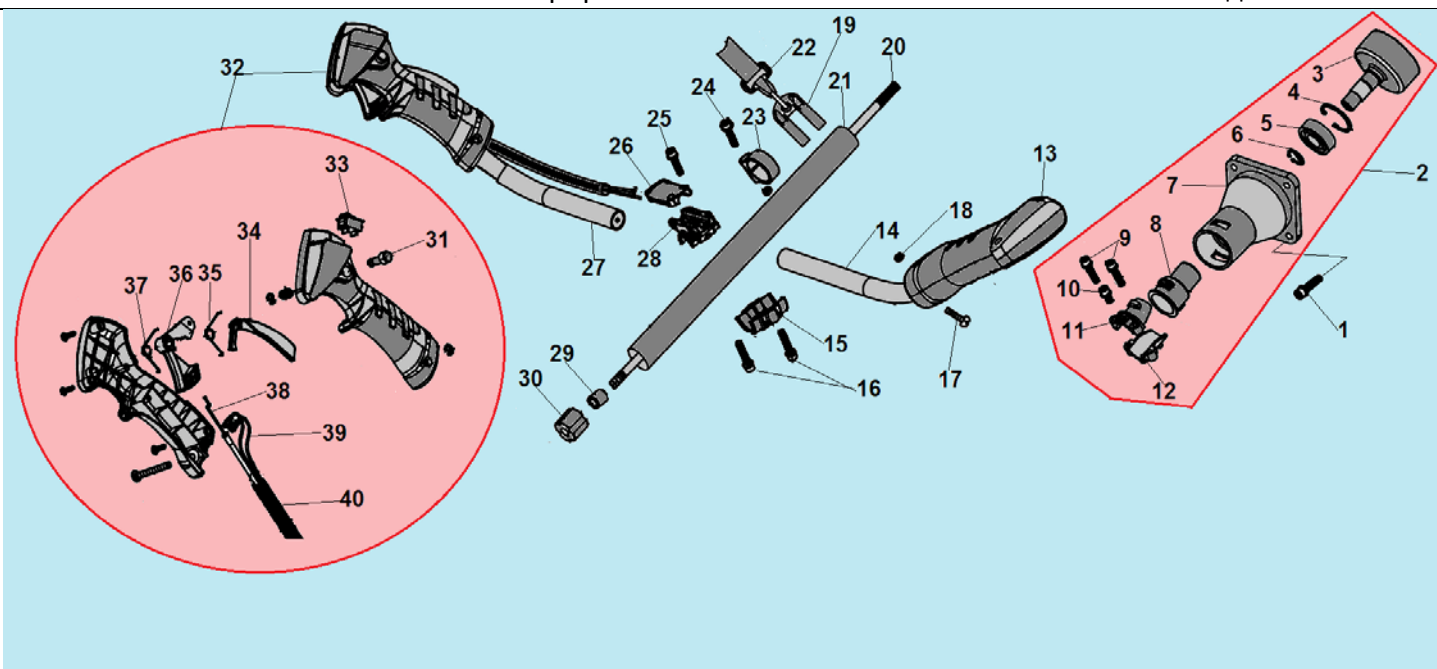

№	Артикул	Наименование	К-во	№	Артикул	Наименование	К-во
1	033231410	Крышка сцепления	1	8	033141260	Колпачок свечи	1
2	914405202	Болт М5х20	4	9	914405202	Болт М5х20	2
3	952104100	Штифт 4х10	4	10	043145960	Шайба сцепления	2
4	043145910	Болт крепления сцепления	2	11	933008002	Гайка М8	1
5	941510001	Шайба болта	2	12	033141110	Маховик	1
<b>6</b>	<b>033145100</b>	<b>Сцепление комплект</b>	<b>1</b>	13	033131110	Картер сторона маховика	1
7	033145150	Пружина сцепления	1	<b>14</b>	<b>033141200</b>	<b>Магнето</b>	<b>1</b>

№	Артикул	Наименование	К-во	№	Артикул	Наименование	К-во
1	910406202	Болт М6х20	4	21	102614370	Штанга	1
<b>2</b>	<b>С4</b>	<b>Корпус сцепления комплект</b>	<b>1</b>	22	143116110	Ремень	1
3	143111200	Барабан сцепления	1	23	143112890	Хомут крепления ремня	1
4	942235001	Стопорное кольцо 35	1	24	910405202	Болт М5х20	1
5	976362020	Подшипник 6202-2RS	1	25	910405252	Болт М5х25	4
6	942115012	Стопорное кольцо 15	1	26	143112730	Крышка кронштейна	1
7	143111110	Корпус барабана сцепления	1	27	143113110	Правая трубчатая ручка	1
8	143111510	Амортизатор штанги	1	28	143112710	Кронштейн средняя часть	1
9	910405252	Болт М5х25	2	29	143112310	Опорная втулка вала	6
10	910405122	Болт М5х12	1	30	143112330	Амортизатор втулки	6
11	143111310	Скоба А фиксатора штанги	1	31	143113240	Кнопка стопора	1
12	143111330	Скоба В фиксатора штанги	1	<b>32</b>	<b>Н12</b>	<b>Рукоятка управления комплект</b>	<b>1</b>
13	143113810	Левая рукоятка	1	33	143113510	Выключатель зажигания	1
14	143113120	Левая трубчатая ручка	1	34	143113450	Стопорный рычаг	1
15	143112770	Нижняя крышка кронштейна	1	35	143113470	Пружина стопорного рычага	1
16	910405302	Болт М5х30	2	36	143113410	Курок газа	1
17	914405322	Болт М5х32	1	37	143113430	Пружина курка газа	1
18	930005002	Гайка М5		38	143113610	Трос газа	1
19	143112810	Скоба ремня	1	39	143113630	Низковольтные провода	1
20	100814600	Вал штанги	1	40	143113680	Оболочка троса	1