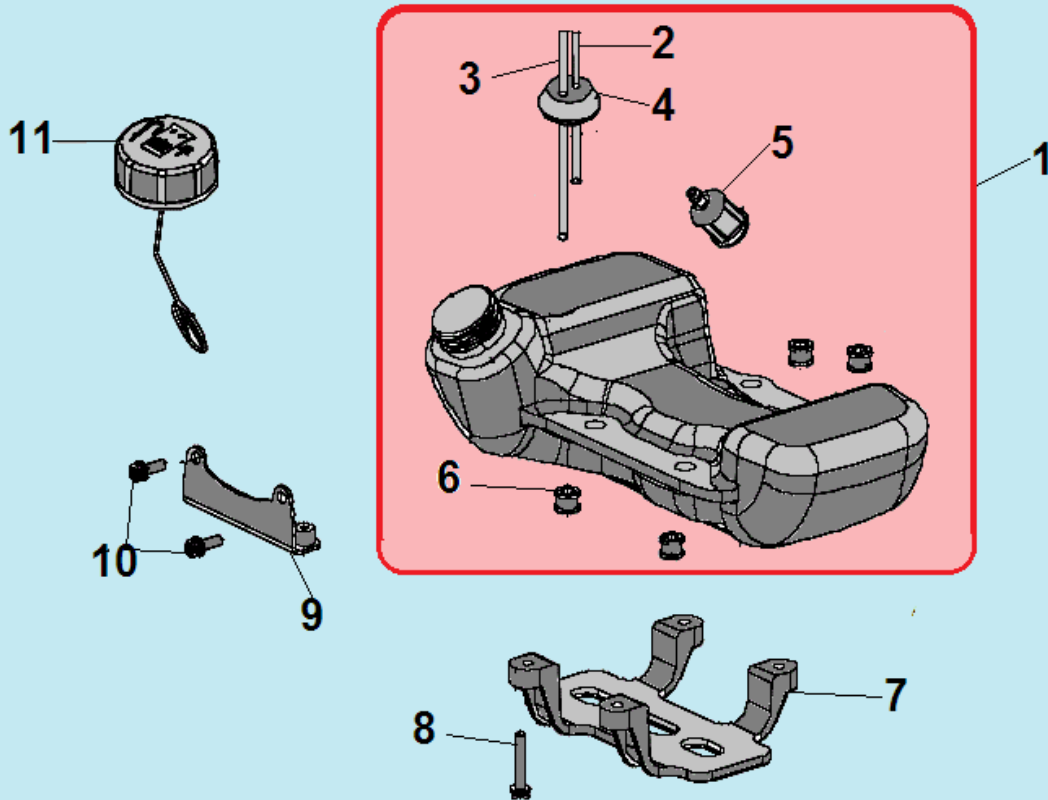

№	Артикул	Наименование	К-во	№	Артикул	Наименование	К-во
1	033254100	Бак топливный комплект	1	7	033254920	Защита топливного бака	1
2	033254250	Шланг праймера	1	8	914405252	Болт М5х25	4
3	033254240	Шланг топливный	1	9	033254910	Кронштейн крепления бака	1
4	043154230	Уплотнение шлангов	1	10	914405202	Болт М5х20	2
5	02090010011	Топливный фильтр	1	11	043154500	Пробка топливного бака	1
6	043254810	Амортизатор бака	4	12