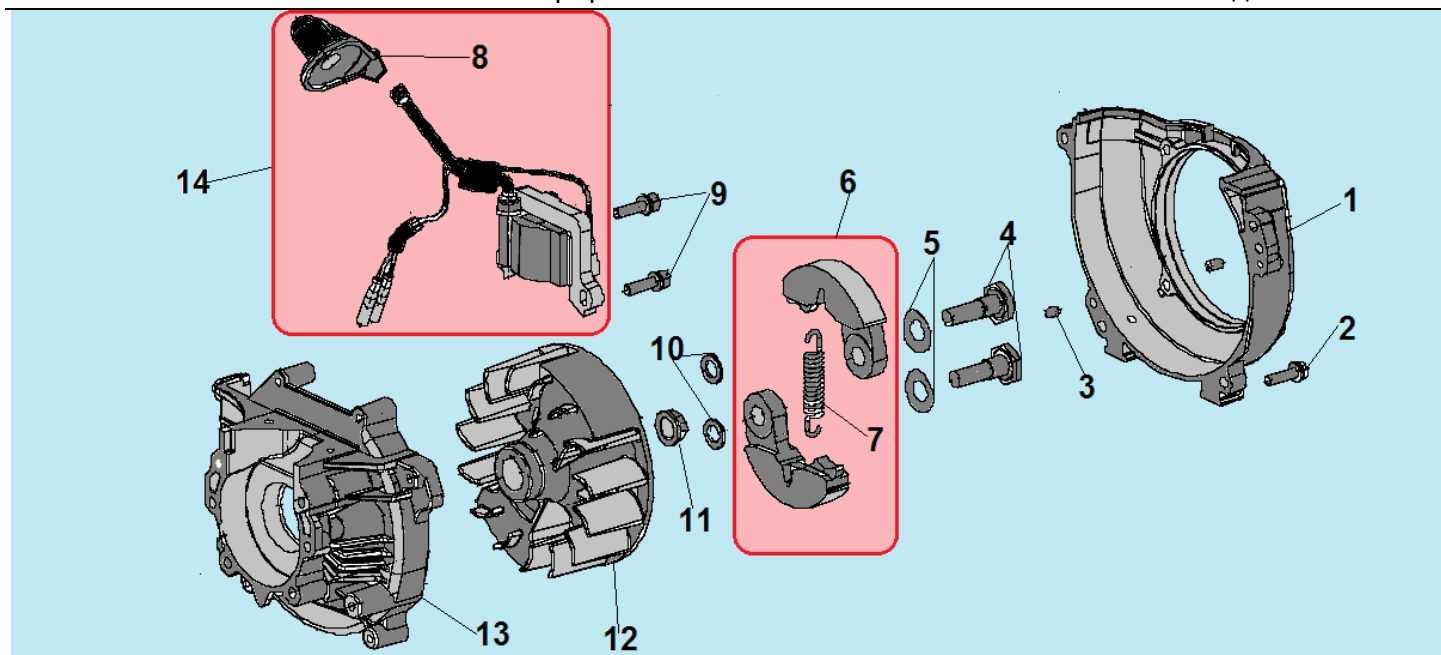

№	Артикул	Наименование	К-во	№	Артикул	Наименование	К-во
1	914405202	Болт М5х20	1	7	914405202	Болт М5х20	4
2	033265110	Крышка цилиндра	1	8	033112710	Прокладка цилиндра	1
3	914405122	Болт М5х12	1	9	<b>033121100</b>	<b>Поршень комплект</b>	<b>1</b>
4	033265180	Накладка крышки цилиндра	1	10	033121210	Кольцо поршневое	2
5	033112110	Цилиндр	1	11	971101314	Подшипник пальца	1
6	L7T	Свеча зажигания	1	12			

№	Артикул	Наименование	К-во	№	Артикул	Наименование	К-во
1	980122207	Сальник коленвала 12хх22х7	2	6	951103130	Шпонка маховика	1
2	910405302	Болт М5х30	4	7	033122000	Коленвал	1
3	033131110	Картер сторона маховика	1	8	033131170	Прокладка картера	1
4	952104100	Штифт картера 4х10	2	9	033131130	Картер сторона стартера	1
5	976162010	Подшипник коленвала	2	10			

№	Артикул	Наименование	К-во	№	Артикул	Наименование	К-во
1	033231410	Крышка сцепления	1	8	033141260	Колпачок свечи	1
2	914405202	Болт М5х20	4	9	914405202	Болт М5х20	2
3	952104100	Штифт 4х10	4	10	043145960	Шайба сцепления	2
4	043145910	Болт крепления сцепления	2	11	933008002	Гайка М8	1
5	941510001	Шайба болта	2	12	033141110	Маховик	1
<b>6</b>	<b>033145100</b>	<b>Сцепление комплект</b>	<b>1</b>	13	033131110	Картер сторона маховика	1
7	033145150	Пружина сцепления	1	<b>14</b>	<b>033141200</b>	<b>Магнето</b>	<b>1</b>