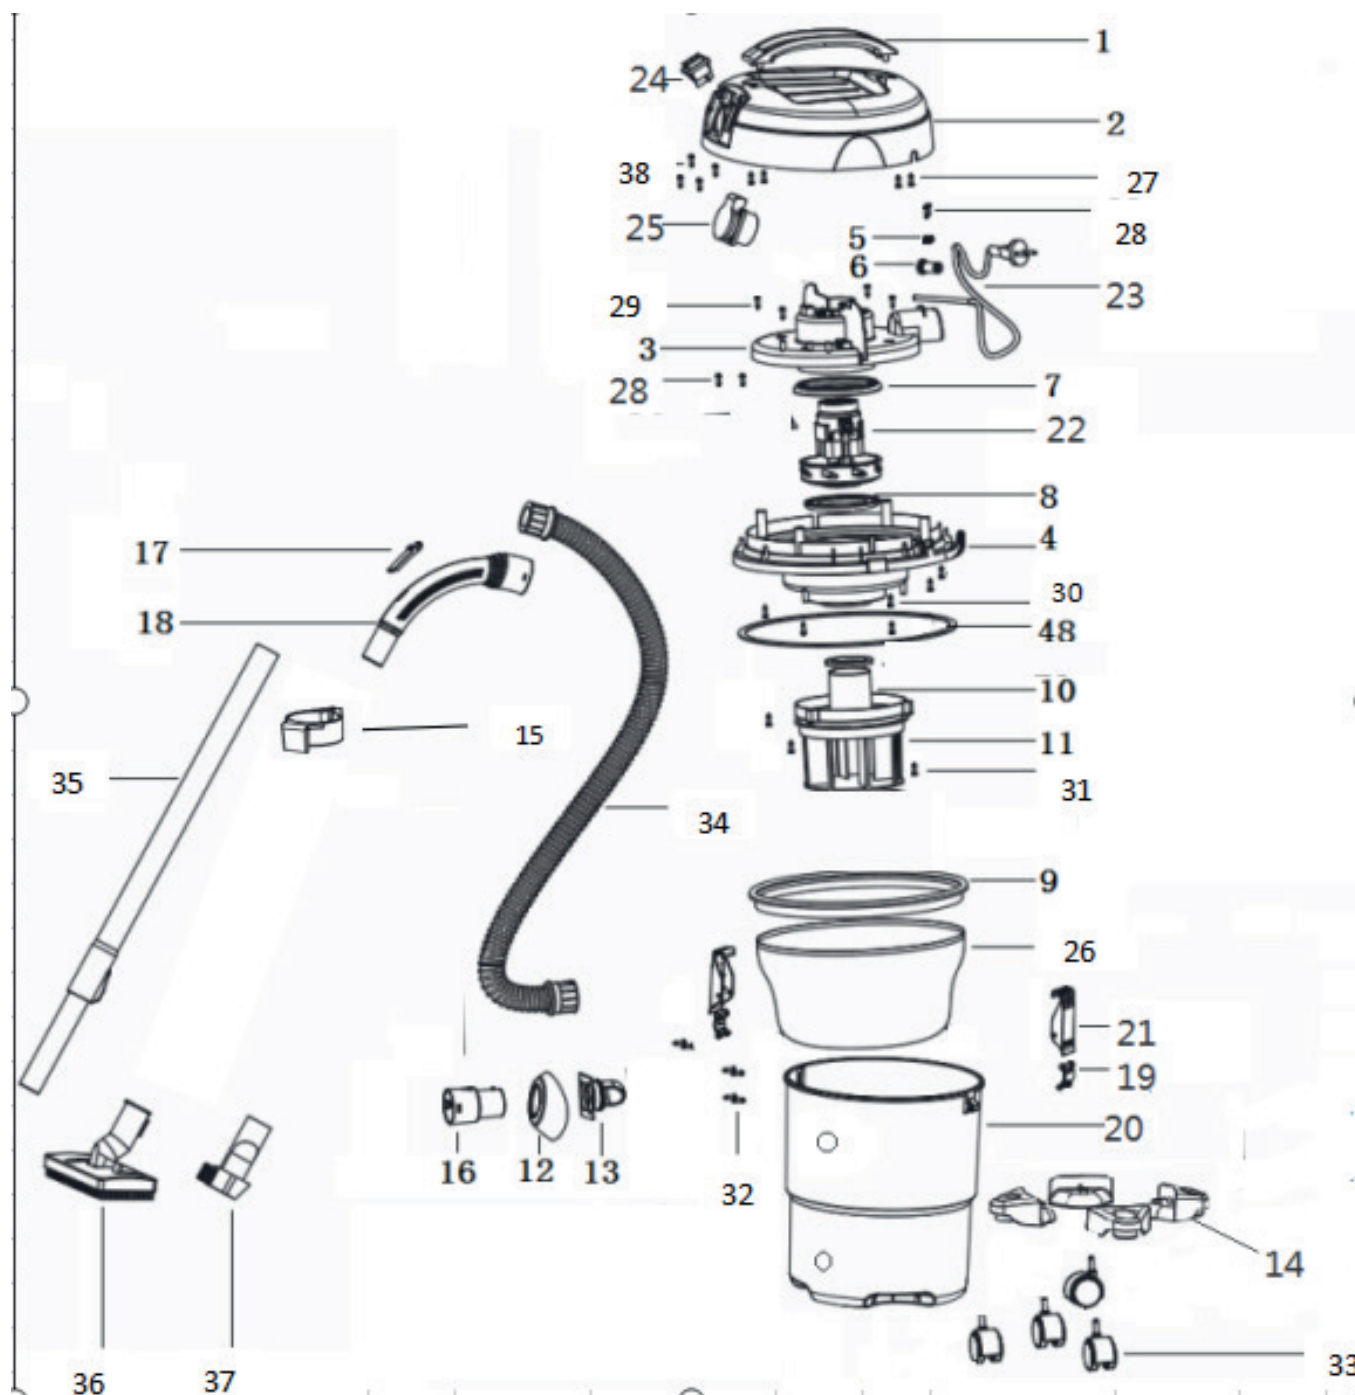

VC 206T

ПРОМЫШЛЕННЫЙ ПЫЛЕСОС

АРТИКУЛ: 755 30 2062

EAN8 - 20091781

РЕЛИЗ: 04.2019

ДЕТАЛИРОВКА ИЗДЕЛИЯ

PATRIOT

РИСУНОК А
Артикул: 755 30 2062

#	Артикул	ОПИСАНИЕ	КОЛ-ВО
1	013539039	Ручка переноски	1
2	013539040	Крышка корпуса пылесоса	1
3	013539041	Крышка электромотора	1
4	013539042	Седло электромотора	1
5	013539043	Фиксатор силового кабеля	1

РИСУНОК А
АРТИКУЛ: 755 30 2062

#	АРТИКУЛ	ОПИСАНИЕ	КОЛ-ВО
6	013539044	Уплотнение силового кабеля	1
7	013539045	Уплотнительное кольцо электромотора верхнее	1
8	013539046	Уплотнительное кольцо электромотора нижнее	1
9	013539047	Пыльник крышки корпуса	1
10	013539048	Защитный поплавок	1
11	013539049	Кронштейн фильтра	1
12	013539050	Впускной патрубок	1
13	013539051	Локоть воздухозаборника	1
14	013539052	Седло корпуса пылесоса	1
15	013539053	Крючок	1
16	013539054	Кронштейн шланга	1
17	013539055	Заглушка	1
18	013539056	Ручка трубки пылесоса	1
19	013539057	Пряжка защелки	2
20	013539058	Корпус пылесоса (бак)	1
21	013539059	Защелка	2
22	013539060	Электромотор	1
23	013539061	Силовой кабель с вилкой	1
24	013537137	Выключатель	1
25	013539062	Водонепроницаемая розетка	1
26	755302065	Бумажный мешок	1
27	013539063	Винт ручки переноса	4
28	013539064	Саморез фиксатора кабеля	2
29	013539065	Винт крышки электромотора	4
30	013539066	Винт седла электромотора	4
31	013539067	Винт кронштейна фильтра	3
32	013539068	Винт впускного патрубка	4
33	013539069	Универсальное колесо	4
34	013539070	Гофрированный шланг	1
35	013539071	Металлическая телескопическая трубка	1
36	013539072	Водяная щетка	1
37	013539073	Комбинированная щетка	1
38	013539074	Винт розетки	4
39	013539075	Винт крюка	1
43	013539077	Турбощетка	1
48	013539076	Уплотнительное кольцо корпуса пылесоса	1