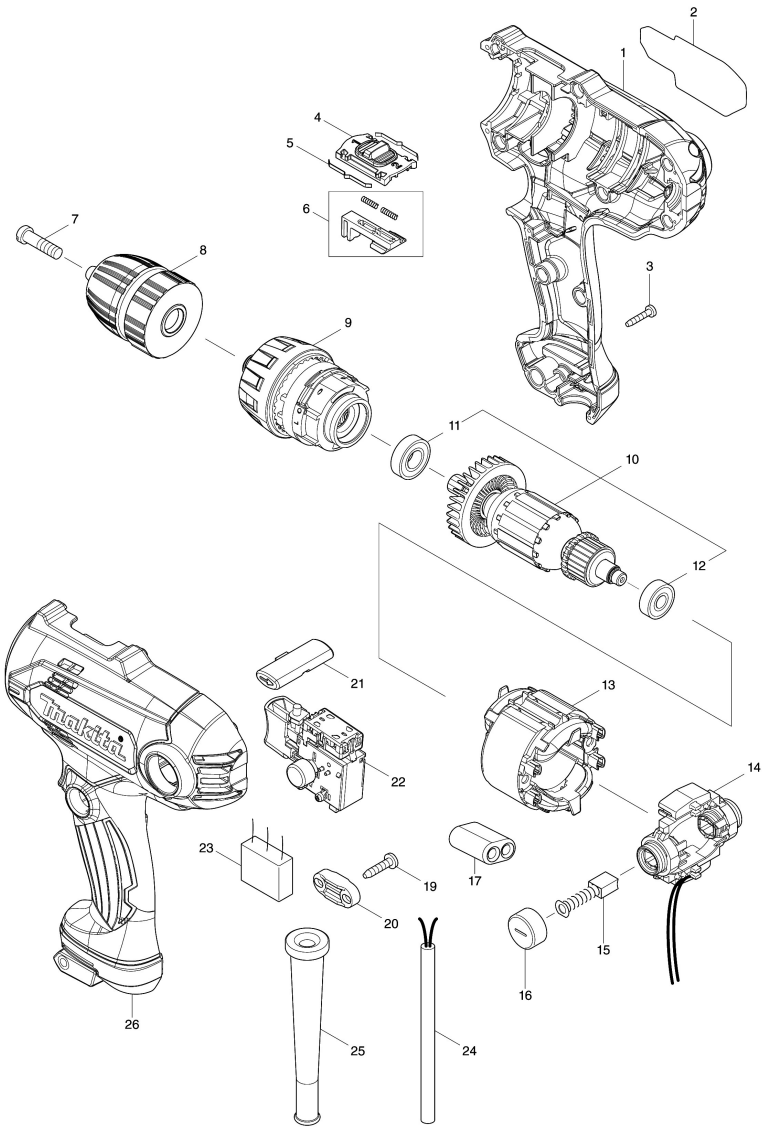

Model No.DF0300 DRIVER DRILL

## Model No.DF0300 DRIVER DRILL

Артикул	Детали	Описание	Замена	Количество	New/Old	Дополнительно 1	Дополнительно 2	Примечание
001	183M32-1	HOUSING SET		1				
C10	263002-9	RUBBER PIN 4		4				
C20	252126-6	HEX. LOCKING NUT M4-7		2				
D10		INC. 26						
002	856B70-7	DF0300 NAME PLATE		1				
003	266429-2	TAPPING SCREW 3X16		9				
004	459026-3	SPEED CHANGE LEVER		1				
005	232493-5	LEAF SPRING		2				
006	127357-5	CHANGE LEVER ASSEMBLY		1				
C10	233025-1	COMPRESSION SPRING 2		2				
007	251468-5	- FLAT HEAD SCREW M6X22		1				
008	766012-0	KEYLESS DRILL CHUCK 10		1				
009	127356-7	GEAR ASSEMBLY		1				
010	517999-7	ARMATURE ASS'Y 240V		1				
D10		INC. 11,12						
011	210069-8	BALL BEARING 6900DDW		1				
012	210062-2	BALL BEARING 607ZZ		1				
013	634738-1	FIELD		1				
014	632P52-5	HOLDER ARM UNIT		1				
015	191940-4	CARBON BRUSH CB-411		1				
016	643928-5	BRUSH HOLDER CAP		2				
019	266326-2	TAPPING SCREW 4X18		2				
020	687124-5	STRAIN RELIEF		1				
021	457210-4	F/R CHANGE LEVER		1				
022	651393-4	SWITCH DGQ-1104H-01		1				
023	632N91-3	CAPACITOR UNIT		1				
024	665394-6	POWER SUPPLY CORD 1.0-2-2.5		1				
025	682559-5	CORD GUARD 8		1				
026	183M32-1	HOUSING SET		1				
C10	263002-9	RUBBER PIN 4		4				
C20	252126-6	HEX. LOCKING NUT M4-7		2				
D10		INC. 1						
A01	784637-8	+ BIT 2-45		1				

Please order the parts with part number.

Print Date 1/8/2019