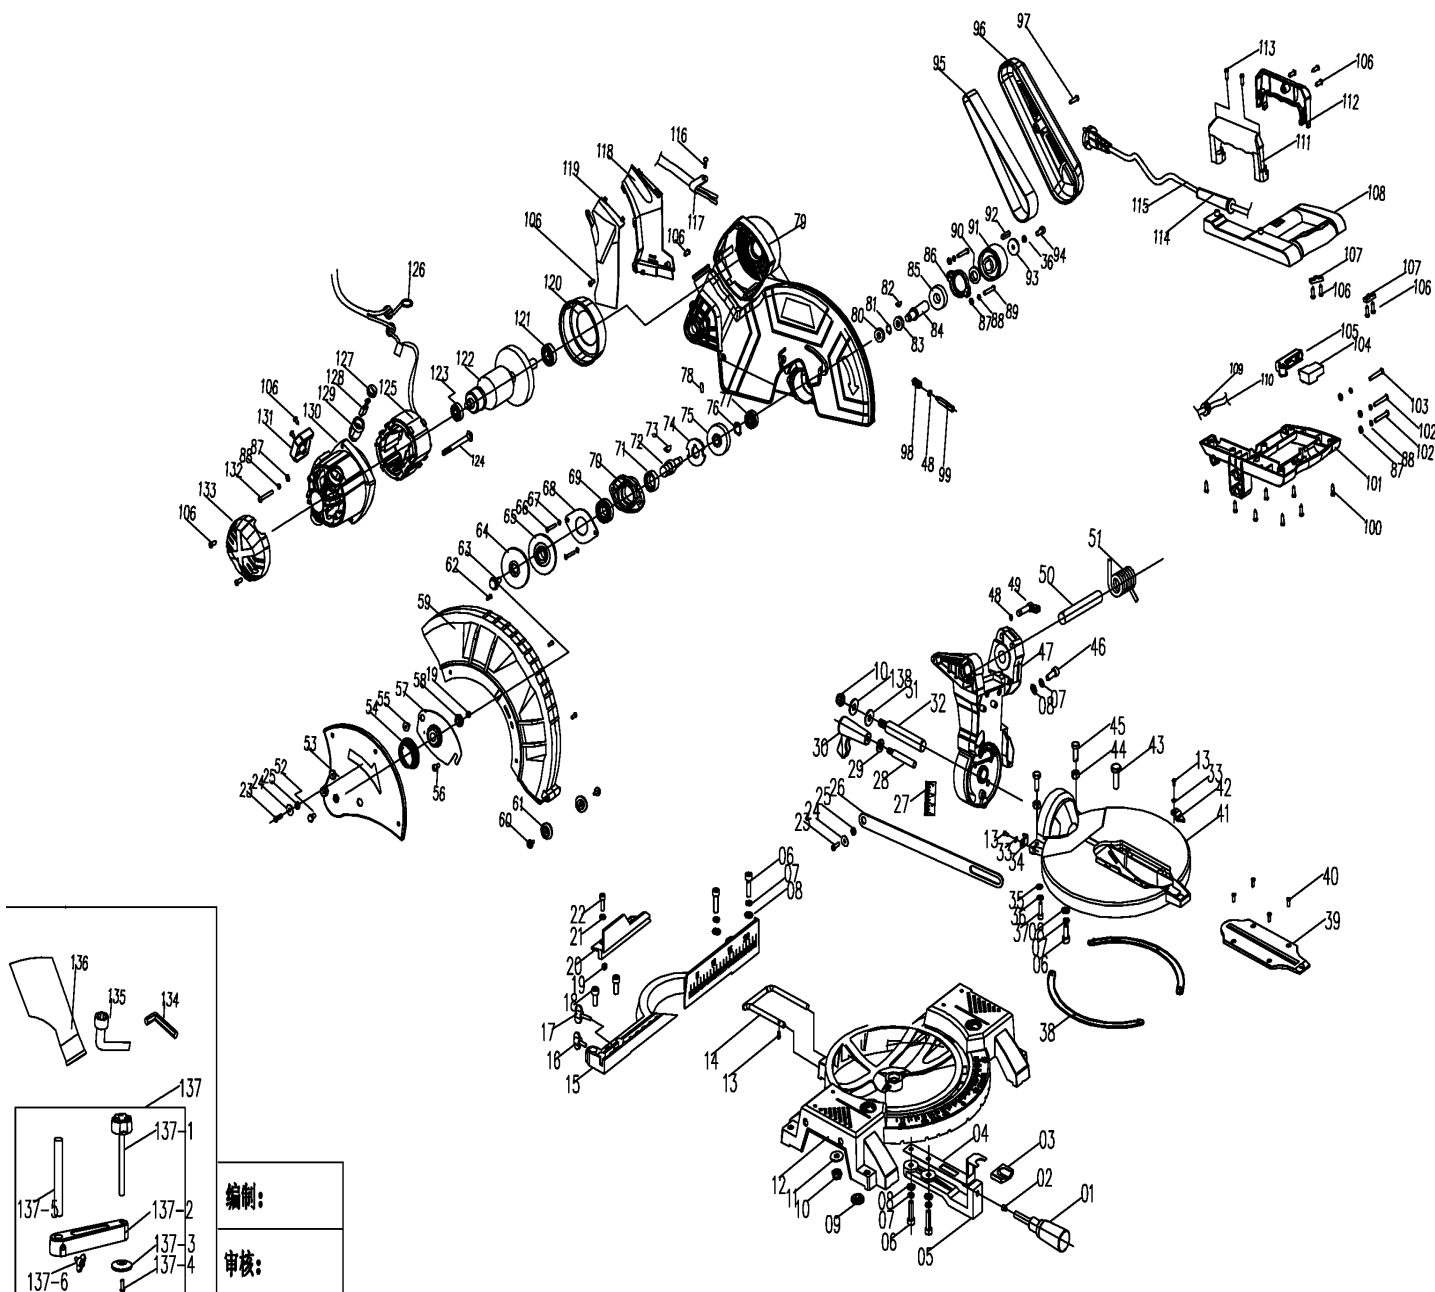

MS 303

ПИЛА ТОРЦОВОЧНАЯ

АРТИКУЛ: 190 30 1903

EAN8 - 20090517

РЕЛИЗ: 12.2020

ДЕТАЛИРОВКА ИЗДЕЛИЯ

PATRIOT

РИСУНОК А
Артикул: 190 30 1903

编制:

审核:

#	Артикул	Описание	кол-во
1	013541292	Ручка фиксации угла пилы	1
3-12	013541293	База (основание) с указателем в сборе	1
14	013541294	Опорная рама	1
15-22	013541295	Линейка в сборе	1
26	013541296	Планка защитного кожуха	1
28-30	013541297	Ручка фиксации угла наклона в сборе	1
32-43	013541298	Поворотная платформа в сборе	1
47	013541299	Седло угла наклона в сборе	1