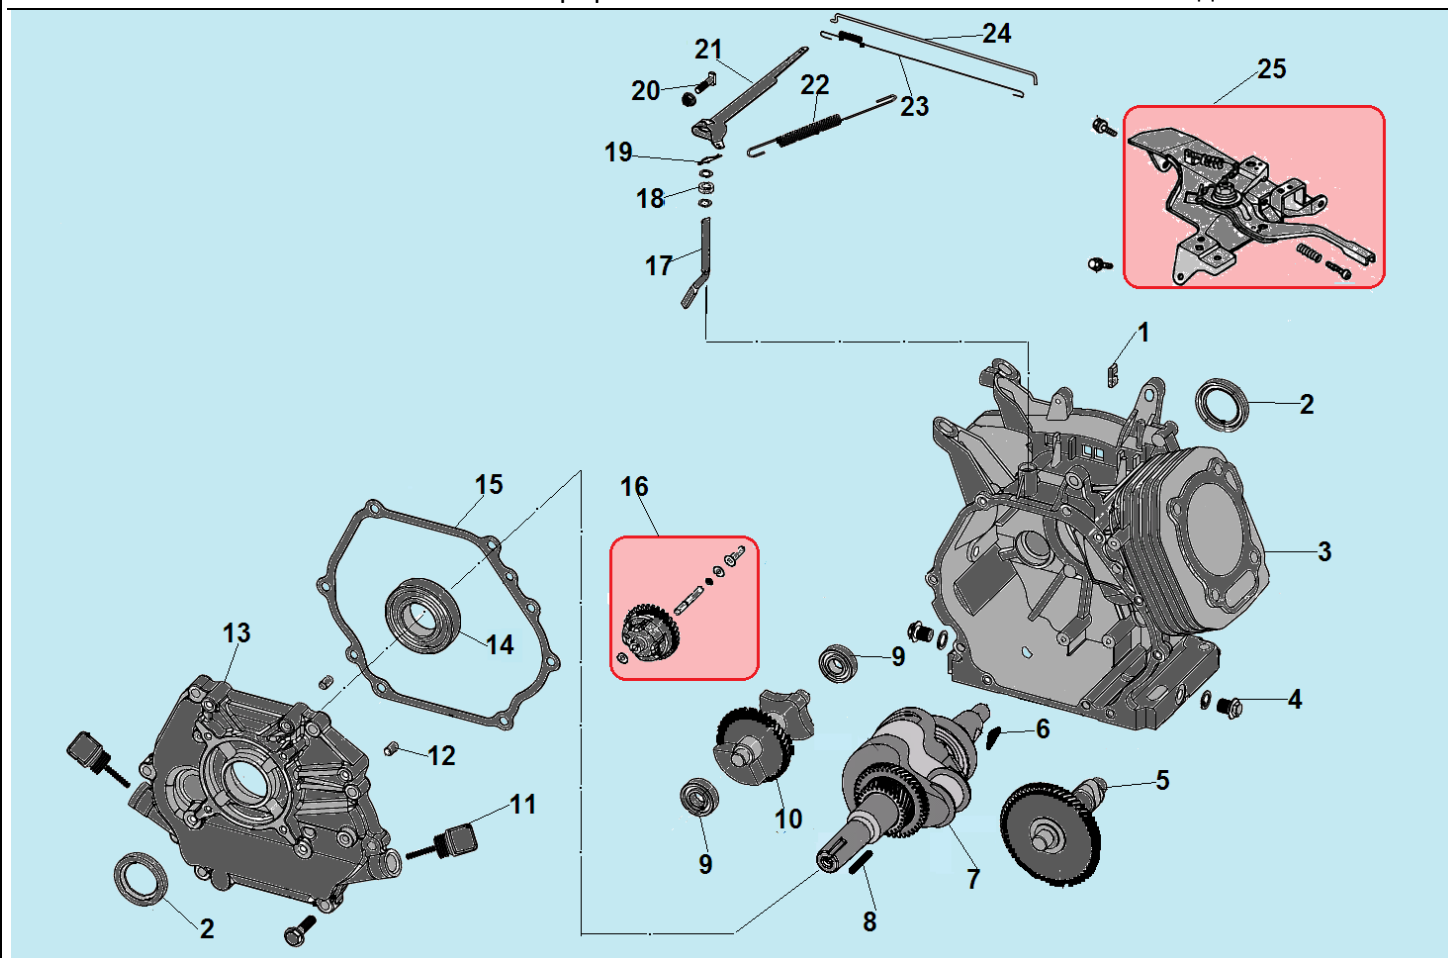

№	Артикул	Наименование	К-во	№	Артикул	Наименование	К-во
1	120420011-0001	Болт крепления крышки клапанов	1	8	380600116-0001	Втулка 12x20	2
2	120220009-0001	Крышка клапанов	1	9	380180091-0001	Шпилька крепления карбюратора	2
3	DDB000	Прокладка крышки клапанов	1	10	160190006-0001	Охлаждающий лист	1
4	F7KTC	Свеча	1	11	380140001-0006	Болт М6x12	1
5	380180099-0001	Шпилька крепления глушителя	2	12	380140337-0001	Болт М10x80	4
6	120080338-0001	Головка цилиндра	1	13	380740454-0001	Шланг сапуна	1
7	120150141-0001	Прокладка головки цилиндра	1	14			

№	Артикул	Наименование	К-во	№	Артикул	Наименование	К-во
1	380930023-0001	Крепление проводов	1	14	380630141-0002	Подшипник коленвала 6207	1
2	380650337-0001	Сальник коленвала 35x52x7	2	15	DFB005	Прокладка крышки картера	1
3	110810102-0001	Картер 420см ³	1	16	171750004-0001	Центробежный регулятор оборотов	1
4	110260024-0001	Болт для слива масла	5	17	171630003-0001	Вал регулятора оборотов	1
5	140020110-0001	Распредвал	1	18	522010101301	Сальник вала 8x14x4	1
6	380620050-0001	Шпонка маховика 4x5,5x12	1	19	381350004-0001	Шплинт	1
7	130290112-0001	Коленвал	1	20	380250002-0001	Болт М6x21	1
8	380620035-0001	Шпонка 7x7x40	1	21	171620003-0004	Рычаг регулятора оборотов	1
9	03090010016	Подшипник 6202	2	22	171600125-0001	Пружина рычага регулятора	1
10	130450016-0001	Вал балансира	1	23	171610001-0001	Пружина тяги рычага	1
11	110690097-0003	Щуп уровня масла	2	24	171590005-0001	Тяга рычага регулятора оборотов	1
12	380600119-0001	Штифт 8x12	2	25	171680013-0001	Рычаг регулировки оборотов	1
13	DF00A002	Крышка картера	1				

№	Артикул	Наименование	К-во	№	Артикул	Наименование	К-во
1	130150049-0001	Шатун	1	4	130060034-0001	Палец поршня 20x62 мм	1
2	TW00040015	Поршень 90x66 мм комплект	1	5	130070088-0001	Поршневое кольцо 90x2,0 мм комплект	1
3	380560057-0001	Стопорное кольцо	2				