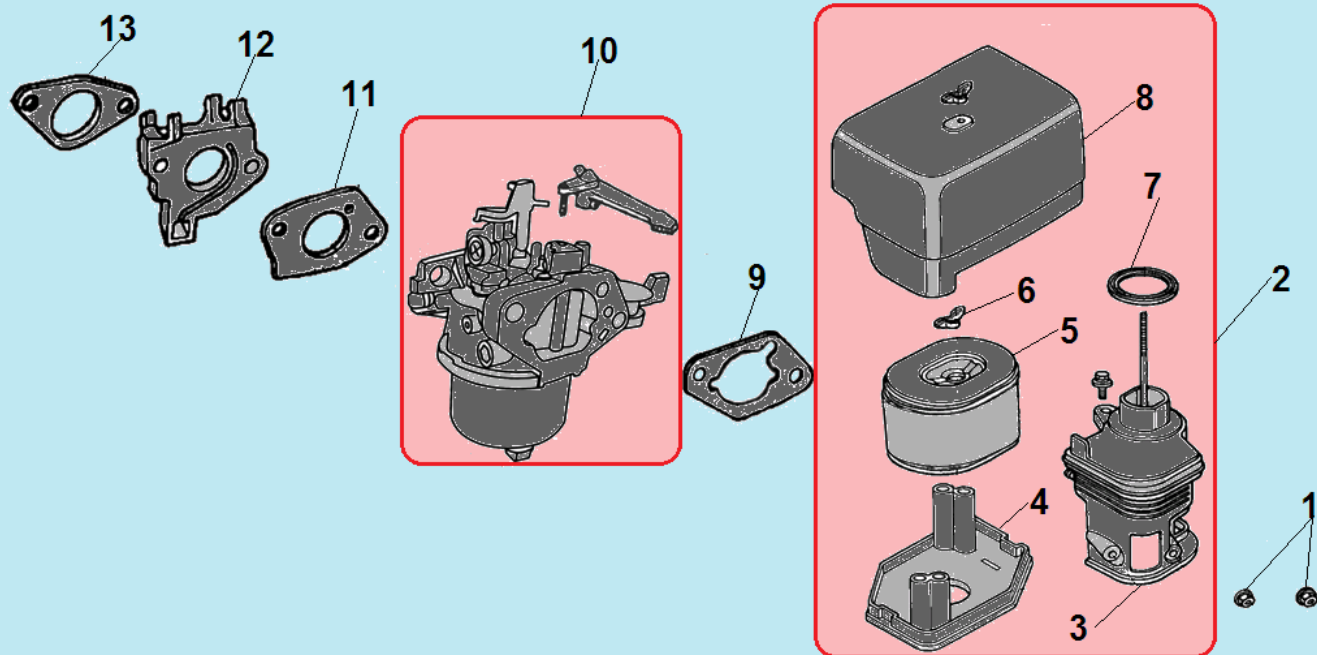

№	Артикул	Наименование	К-во	№	Артикул	Наименование	К-во
1	120420011-0001	Болт крепления крышки клапанов	1	8	380600116-0001	Втулка 12x20	2
2	120220009-0001	Крышка клапанов	1	9	380180091-0001	Шпилька крепления карбюратора	2
3	DDB000	Прокладка крышки клапанов	1	10	160190006-0001	Охлаждающий лист	1
4	F7KTC	Свеча	1	11	380140001-0006	Болт М6x12	1
5	380180099-0001	Шпилька крепления глушителя	2	12	380140337-0001	Болт М10x80	4
6	120080338-0001	Головка цилиндра	1	13	380740454-0001	Шланг сапуна	1
7	120150141-0001	Прокладка головки цилиндра	1	14			

№	Артикул	Наименование	К-во	№	Артикул	Наименование	К-во
1	380930023-0001	Крепление проводов	1	14	380630141-0002	Подшипник коленвала 6207	1
2	380650337-0001	Сальник коленвала 35x52x7	2	15	DFB005	Прокладка крышки картера	1
3	110810102-0001	Картер 420см ³	1	16	171750004-0001	Центробежный регулятор оборотов	1
4	110260024-0001	Болт для слива масла	5	17	171630003-0001	Вал регулятора оборотов	1
5	140020110-0001	Распредвал	1	18	522010101301	Сальник вала 8x14x4	1
6	380620050-0001	Шпонка маховика 4x5,5x12	1	19	381350004-0001	Шплинт	1
7	130290112-0001	Коленвал	1	20	380250002-0001	Болт М6x21	1
8	380620035-0001	Шпонка 7x7x40	1	21	171620003-0004	Рычаг регулятора оборотов	1
9	03090010016	Подшипник 6202	2	22	171600125-0001	Пружина рычага регулятора	1
10	130450016-0001	Вал балансира	1	23	171610001-0001	Пружина тяги рычага	1
11	110690097-0003	Щуп уровня масла	2	24	171590005-0001	Тяга рычага регулятора оборотов	1
12	380600119-0001	Штифт 8x12	2	25	171680013-0001	Рычаг регулировки оборотов	1
13	DF00A002	Крышка картера	1				

№	Артикул	Наименование	К-во	№	Артикул	Наименование	К-во
1	130150049-0001	Шатун	1	4	130060034-0001	Палец поршня 20x62 мм	1
2	TW00040015	Поршень 90x66 мм комплект	1	5	130070088-0001	Поршневое кольцо 90x2,0 мм комплект	1
3	380560057-0001	Стопорное кольцо	2				