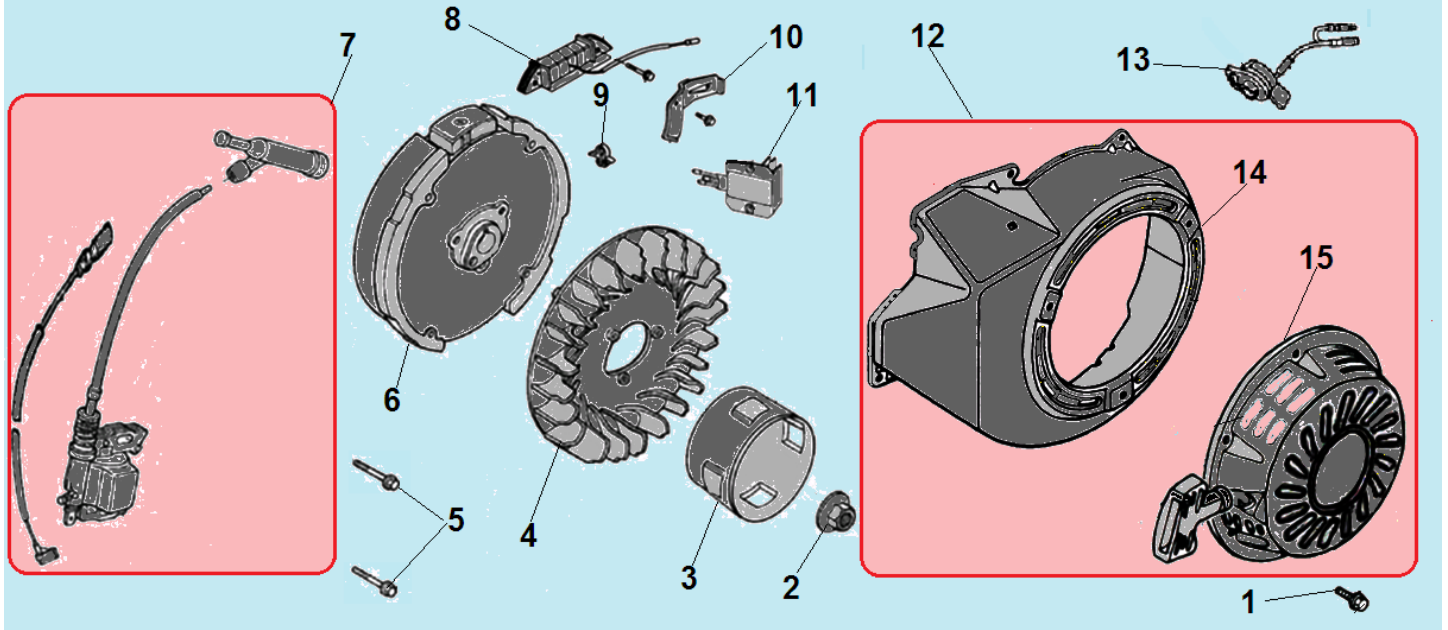

№	Артикул	Наименование	К-во	№	Артикул	Наименование	К-во
1	380140011-0004	Болт М6х10	4	9	380930024-0001	Держатель проводов	1
2	380370050-0001	Гайка М16х1,5	1	10	270280008-0001	Кронштейн для катушки	1
3	DFJ001	Станок маховика	1	11	270880219-0001	Регулятор напряжения 5А 60Вт	1
4	160180009-0001	Крыльчатка маховика	1	12	193490042-0035	Стартер в сборе с кожухом	1
5	380140102-0004	Болт М6х25	2	13	DAD002	Выключатель зажигания	1
6	270020263-0001	Маховик	1	14	160210012-0006	Кожух маховика	1
7	270920170-0001	Магнето	1	15	193500019-0011	Стартер в сборе	1
8	270190042-0001	Катушка 12 В 60Вт	1