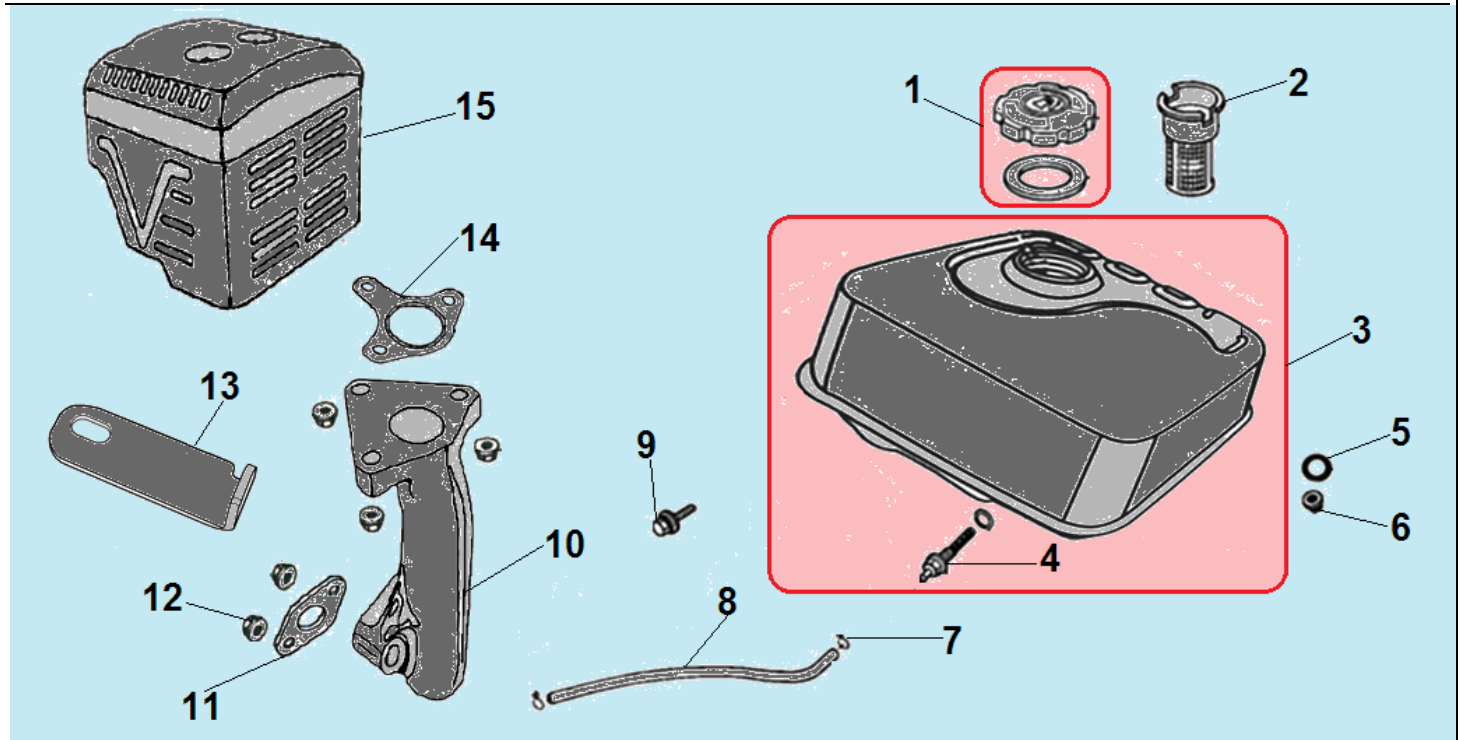

№	Артикул	Наименование	К-во	№	Артикул	Наименование	К-во
1	DA02P022	Крышка топливного бака	1	9	380140091-0005	Болт М8х25	2
2	170720001-0001	Сетчатый фильтр бака	1	10	DDF017	Выпускной коллектор	1
3	DD35P000F00CH	Топливный бак 6,5 л	1	11	180650090-0001	Прокладка коллектора к двигателю	1
4	DVC033	Штуцер топливного бака	1	12	380340005-0005	Гайка М8	5
5	380920086-0001	Уплотнительное кольцо	2	13	180990060-0001	Кронштейн глушителя	1
6	380370007-0004	Гайка М8	2	14	180660033-0001	Прокладка коллектора к глушителю	1
7	380950188-0001	Хомут шланга	2	15	180570770-0002	Глушитель	1
8	029019900100	Топливный шланг 4,5х200 мм	1