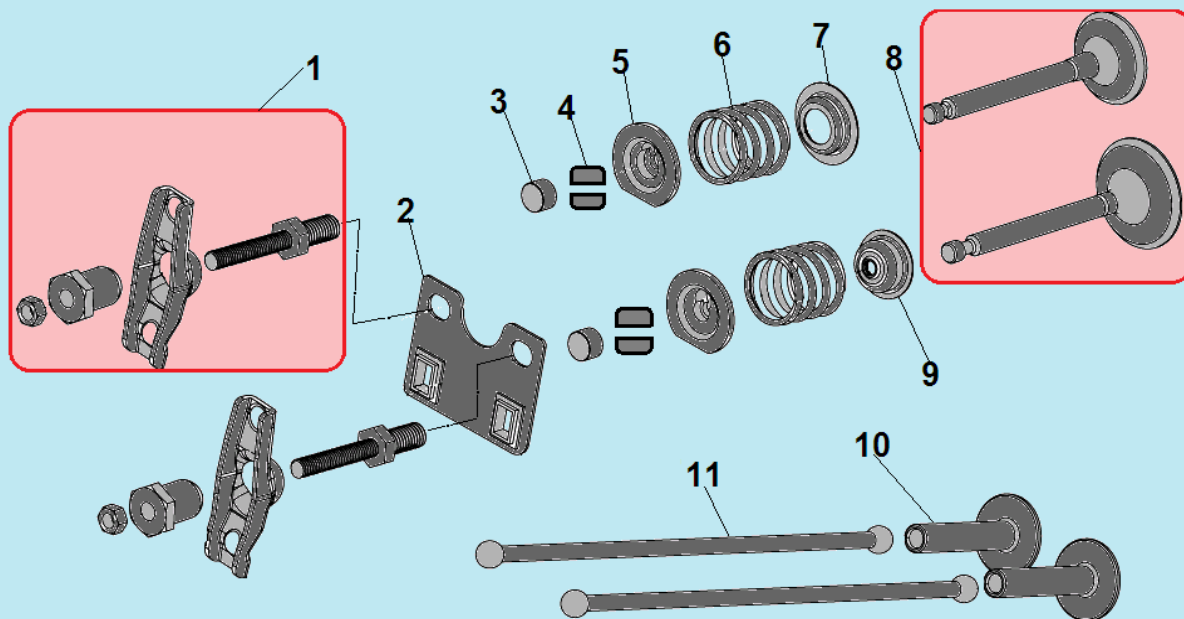

№	Артикул	Наименование	К-во	№	Артикул	Наименование	К-во
1	120420011-0001	Болт крепления крышки клапанов	1	8	380600116-0001	Втулка 12x20	2
2	120220009-0001	Крышка клапанов	1	9	380180091-0001	Шпилька крепления карбюратора	2
3	DDB000	Прокладка крышки клапанов	1	10	160190006-0001	Охлаждающий лист	1
4	F7KTC	Свеча	1	11	380140001-0006	Болт М6x12	1
5	380180099-0001	Шпилька крепления глушителя	2	12	380140337-0001	Болт М10x80	4
6	120080338-0001	Головка цилиндра	1	13	380740454-0001	Шланг сапуна	1
7	120150141-0001	Прокладка головки цилиндра	1	14			

№	Артикул	Наименование	К-во	№	Артикул	Наименование	К-во
1	380930023-0001	Крепление проводов	1	14	380630141-0002	Подшипник коленвала 6207	1
2	380650337-0001	Сальник коленвала 35x52x7	2	15	DFB005	Прокладка крышки картера	1
3	110810102-0001	Картер 420см ³	1	16	171750004-0001	Центробежный регулятор оборотов	1
4	110260024-0001	Болт для слива масла	5	17	171630003-0001	Вал регулятора оборотов	1
5	140020110-0001	Распредвал	1	18	522010101301	Сальник вала 8x14x4	1
6	380620050-0001	Шпонка маховика 4x5,5x12	1	19	381350004-0001	Шплинт	1
7	130290112-0001	Коленвал	1	20	380250002-0001	Болт М6x21	1
8	380620035-0001	Шпонка 7x7x40	1	21	171620003-0004	Рычаг регулятора оборотов	1
9	03090010016	Подшипник 6202	2	22	171600125-0001	Пружина рычага регулятора	1
10	130450016-0001	Вал балансира	1	23	171610001-0001	Пружина тяги рычага	1
11	110690097-0003	Щуп уровня масла	2	24	171590005-0001	Тяга рычага регулятора оборотов	1
12	380600119-0001	Штифт 8x12	2	25	171680013-0001	Рычаг регулировки оборотов	1
13	DF00A002	Крышка картера	1				