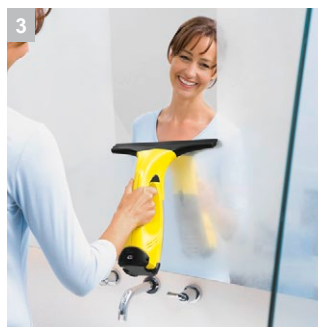

## WV 50 plus

Стеклоочиститель Керхер WV 50 Plus - первый электрический пылесос для поддержки окон в чистоте. В наборе включено все для решения проблемы грязных окон и др. плоских, гладких поверхностей, в том числе стекол и керамической плитки.

### 1 Результат без разводов и грязных потеков

- Благодаря электромотору можно забыть о грязных потеках и каплях после уборки